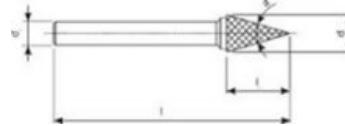

DEPRAG

INDUSTRIAL

фрезы из твёрдого сплава, цилиндрический без торцевого лезвия

Заказной номер	Заказной номер	Тип	название	размер ød1	размер ød2	размер l	размер L	Zákl. roz a
DEPRAG			SGS	mm	mm	mm	mm	mm
6074551	337 000 006 001	SA-42M	20.628	2,5	3	11	38	-
6074576	337 000 006 026	SA-1M	20.003	6	6	16	50	-
6074577	337 000 006 027	SA-3M	20.078	9,5	6	19	63	-
6074552	337 000 006 002	SA-5M	20.178	12,7	6	25	69	-

фрезы из твёрдого сплава, цилиндрический с торцевым лезвием

Заказной номер	Заказной номер	Тип	название	размер ød1	размер ød2	размер l	размер L	Zákl. roz a
DEPRAG			SGS	mm	mm	mm	mm	mm
6074553	337 000 006 003	SB-43M	21.503	3	3	14	38	-
6074578	337 000 006 028	SB-1M	20.853	6	6	16	50	-
6074579	337 000 006 029	SB-3M	20.928	9,5	6	19	63	-
6074554	337 000 006 004	SB-5M	21.028	12,7	6	25	69	-

фрезы из твёрдого сплава, цилиндрический с радиусовым окончанием

Заказной номер	Заказной номер	Тип	название	размер ød1	размер ød2	размер l	размер L	Zákl.
DEPRAG			SGS	mm	mm	mm	mm	n
6074556	337 000 006 006	SC-42M	22.278	3	3	14	38	
6074555	337 000 006 005	SC-1M	21.703	6	6	16	50	
6074557	337 000 006 007	SC-3M	21.778	9,5	6	19	63	
6074558	337 000 006 008	SC-5M	21.878	12,7	6	25	69	

фрезы из твёрдого сплава, обращённый вид конуса

Заказной номер	Заказной номер	Тип	название	размер ød1	размер ød2	размер l	размер L	Zákl. roz a
DEPRAG			SGS	mm	mm	mm	mm	mm
6074574	337 000 006 024	SN-42M	26.053	3	3	4	38	10°
6074593	337 000 006 043	SN-1M	25.853	6	6	8	50	10°
6074594	337 000 006 044	SN-2M	25.878	9,5	6	9,5	53	13°
6074575	337 000 006 025	SN-4M	25.903	12,7	6	12,7	57	28°