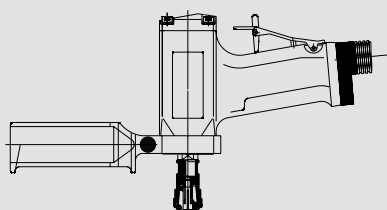

## I N D U S T R I A L

**Pneumatická bruska úhlová**  
**Pneumatic Angle Grinder**  
**Druckluft-Winkelschleifmaschine**  
**Výkon / Power / Leistung: 0,6 kW (.80 HP)**

GDA 060-200 BX

## Technická data / Specifications / Technische Daten

Typ / Model / Typ Objednáací číslo / Part Number / Bestellnummer	GDA 060-200 BX 6060925A		
Počet otáček naprázdno Speed (no load) Drehzahl (Leerlauf)	min <sup>-1</sup>	(rpm)	20 000
Max. výkon Max. power output Max. Leistung	kW	(hp)	0,6 (.8)
Spotřeba vzduchu naprázdno Air consumption (no load) Luftverbrauch (Leerlauf)	m <sup>3</sup> /min	(cfm)	0,9 (31,7)
Světlost přívodní hadice I.D. of air inlet hose Schlauchweite	mm	(in)	10 (3/8")
Světlost přívodní vodní hadice I.D. of water hose Kühlwasserschlauch	mm	(in)	6 (1/4")
Max. Ø diamantového tělíska Max. Ø diamond sharpening tool Max. Ø Diamantschleifkörper	mm	(in)	20 (3/4")
Hmotnost Weight Gewicht	kg	(lbs)	1,35 (2.97)
Hmotnost napojení vzduchu Weight of air connection Gewicht Luftanschluss	kg	(lbs)	0,35 (.77)
Hmotnost vodní přípojky Cooling water hose Gewicht Wasseranschlussstück	kg	(lbs)	0,75 (1.65)