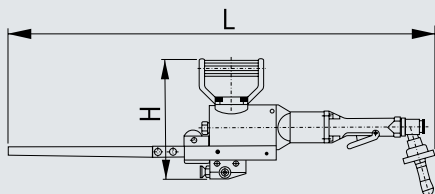

DEPRAG

I N D U S T R I A L

пневмопилы
Тип PPP 35 AX

PPP 35 AX

Провидение

Технические параметры

Провидение	пневмопилы - прямолинейное	
Тип Заказной номер	PPP 35 AX 830503 A	
количество колебаний холостого хода	min ⁻¹	380
Макс. мощность	kW	1,10
Расход воздуха при максимальной мощности в холостую	m ³ .min ⁻¹	1,2 / 0,6
Внутренний диаметр приводного шланга	mm	19
Ножовочное полотно (Длина)	mm	350
Габаритные размеры Ø LxH	mm	845x242
Масса	kg	9,0
Уровень акустического напора	dB (A)	83
Подключение воздуха		Rd 32

Технические обговорённые изменения

Основное оснащение

название	Заказной номер
Ножовочное полотно 300x27x1,5mm	830749
Кожух	6074387
Ключ 13 mm	800404
Ключ 5 mm	800448

Принадлежности для заказа

название	Заказной номер
Зажимное приспособление	830754